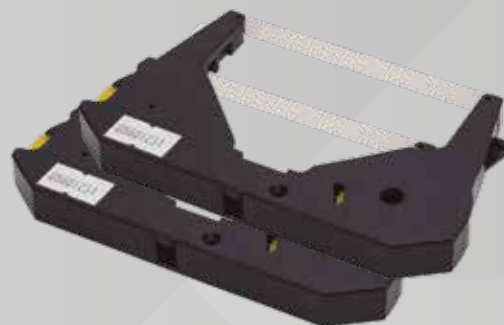

### **FITA OLIVETTI ET 121-2145**

Descrição: Fita Corrigível Olivetti ET 121 - 2145, no tamanho 8mm x 250m.

Embalagem: 1 unidade

Cód.: MO/01

### **FITA CORRIGÍVEIS OLIVETTI ET 2000/2250/2450/2192**

Descrição: Fita Corrigível Olivetti série ET 2000/2250/2450 - 2192, no tamanho 7,9mm x 270m.

Embalagem: 1 unidade

Cód.: MO/03