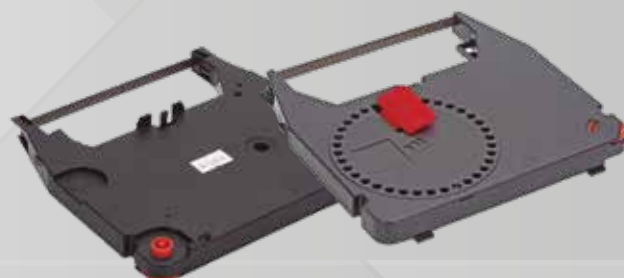

### FITA FACIT PORTÁTIL T 120/ NAKAGIMA AC 338

Descrição: Fita Corrigível Facit portátil T 120  
Nakagima AC 338, no tamanho 8mm x 150m.

Embalagem: 1 unidade

Cód.: MF/07

### FITA CBM 82C/196/ 095

Descrição: Fita Corrigível IBM 82C/196 e IBM 095,  
no tamanho 16,5mm x 150m.

Embalagem: 1 unidade

Cód.: MI/01

### FITA IBM 82C/196/433

Descrição: fita corretiva IBM 82C/196 e IBM 433,  
no tamanho 7mm x 5,7m.

Embalagem: 6 unidades

Cód.: MI/02