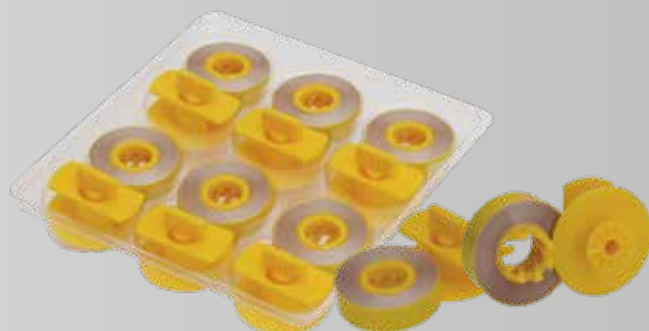

## FITAS PARA MÁQUINAS DE ESCREVER ELÉTRICA E ELETRÔNICA

### FITA BROTHER AX 10 / PANASONIC KXR 20

Descrição: Fita Corrigível Brother AX 10/ AX 325/  
Panasonic KXR 20, no tamanho 8mm x 150m.

Embalagem: 1 unidade

Cód.: MB/01