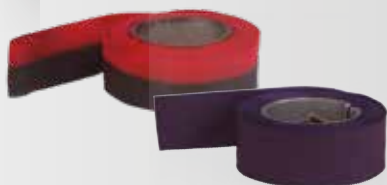

FITAS PARA RELÓGIO DE PONTO E PROTOCOLADORES

FITA TAGUS/DIMEP

Descrição: Fita para relógio de ponto Tagus / Dimep, no tamanho 13mm x 3m.

Embalgem: 1 unidade

PVF
RF ou Azul

Cód.: MF 500
Cód.: MF 500 A