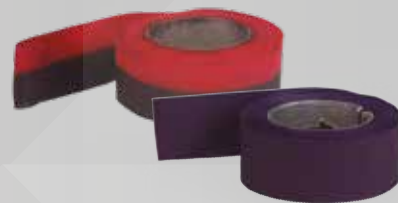

FITA ROD BEL

Descrição: Fita para relógio de ponto Rod Bel, no tamanho 13mm x 3m.

Embalgem: 1 unidade

PVF
RF ou Azul

Cód.: MF 600
Cód.: MF 600 A